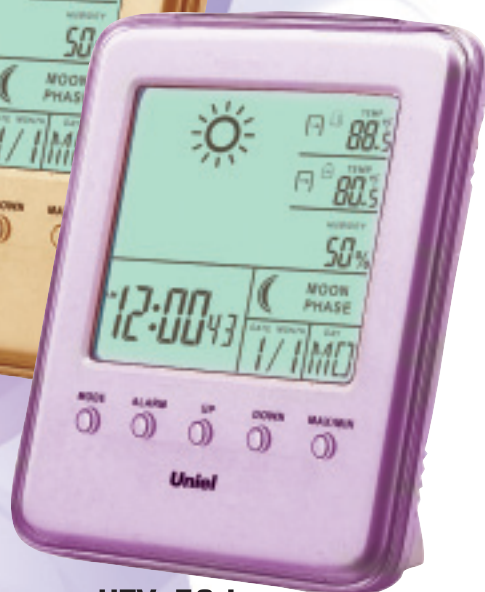

UTV-72 L

UTV-72

- Анимированный прогноз погоды
- Измерение влажности
- Измерение комнатной и внешней температуры (от 0°C до +50°C и от -50°C до +70°C, интервал 10 сек)
- Тренд измерения температуры и влажности, отчеты истории Max/Min
- 3-х канальный беспроводной датчик с проводным выносным сенсором (длина провода 1,5 м), удаленность радиодатчика до 30 м.
- Часы
- Календарь
- Фаза луны
- Будильник с отложенным сигналом (функция SNOOZE)
- Питание датчика: 1,5 В * 3 шт./AAA
- Питание: 1,5 В * 2 шт./AAA
- Размер: 100 x 115 x 50 мм